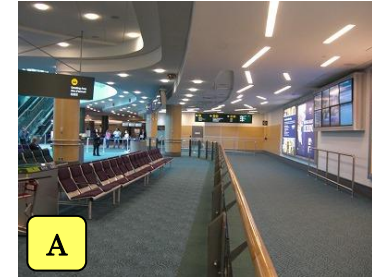

# Vancouver International Airport

출구(D)와 만남의 장소 (사진 A·B·C)

출입구 밖(사진 E·F)

★ 셔틀버스 타는 곳 (사진 G)

사진 H : 사우스 터미널 입구  
사진 I : 퍼시픽코스탈 체크인