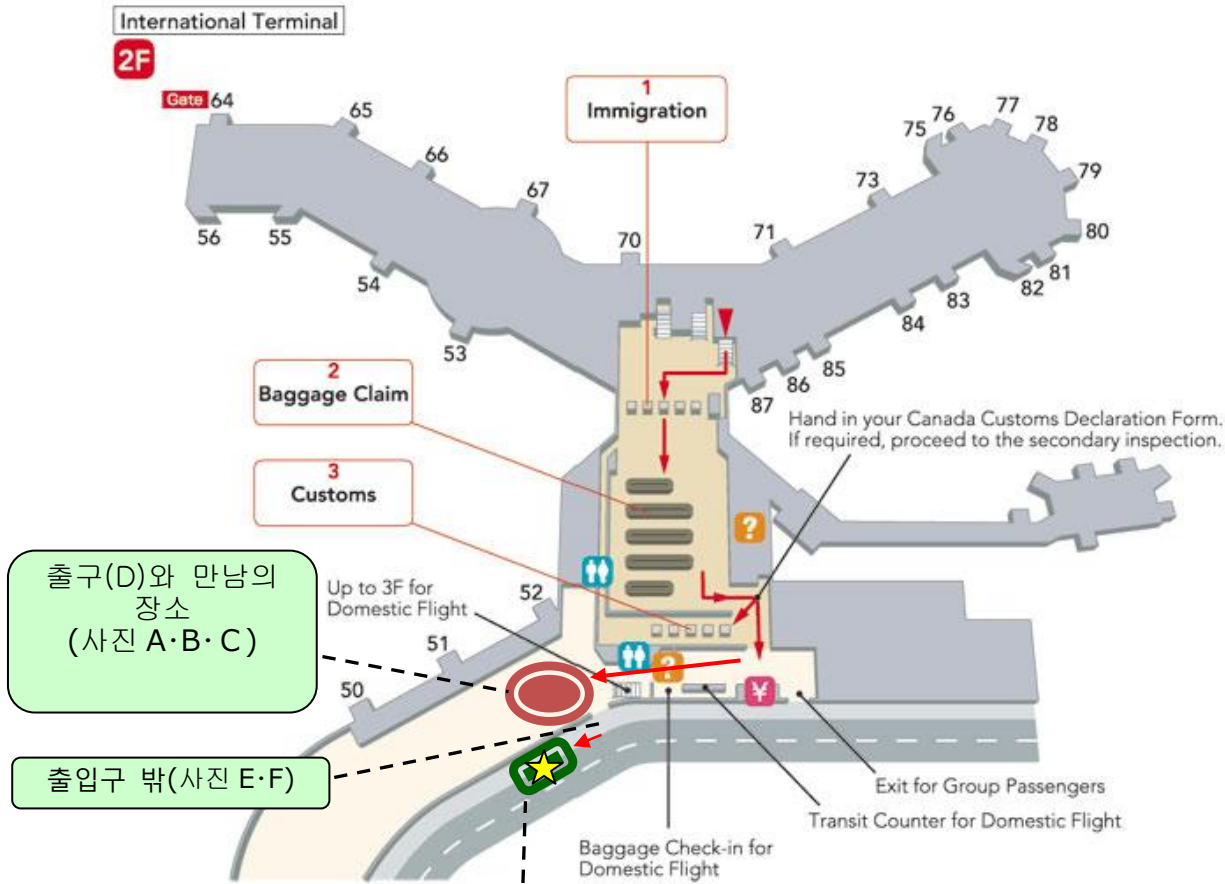

# Vancouver International Airport

출구(D)와 만남의 장소 (사진 A·B·C)

출입구 밖(사진 E·F)

★ 셔틀버스 타는 곳 (사진 G)

사진 H : 사우스 터미널 입구  
사진 I : 퍼시픽코스탈 체크인