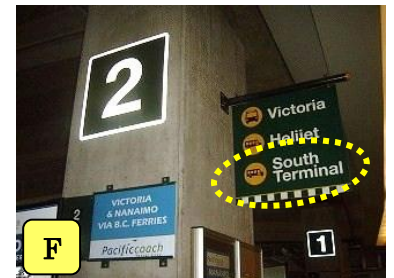

# Vancouver International Airport

출구(D)와 만남의 장소 (사진 A·B·C)

출입구 밖(사진 E·F)

★ 셔틀버스 타는 곳 (사진 G)

사진 H : 사우스 터미널 입구  
사진 I : 퍼시픽코스탈 체크인